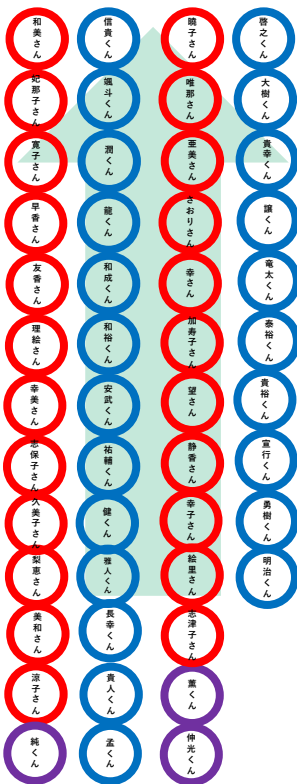

奥州厄年連の絆 演舞プログラム

時 間	団体名
16:00 -	令和4年度奥州水沢42歳厄年連 翔酉陣
16:10 -	令和4年度奥州水沢25歳厄年連 魁城陣
16:20 -	令和3年度奥州水沢25歳厄年連 紐煌伝
16:30 -	令和4年度奥州前沢25歳厄年連 青逢翔
16:40 -	令和4年度奥州前沢42歳厄年連 鳳狼蓮
16:50 -	令和4年度25歳年祝連 彪心華
17:00 -	令和4年度42歳年祝連 輝粋会
17:10 -	令和3年度奥州水沢42歳厄年連 申舞伝
17:20 -	令和4年度奥州水沢42歳厄年連 翔酉陣
17:30 -	調整（休憩）
17:40 -	令和4年度奥州水沢25歳厄年連 魁城陣
17:50 -	令和4年度奥州前沢42歳厄年連 鳳狼蓮
18:00 -	令和4年度42歳年祝連 輝粋会
18:10 -	令和4年度奥州前沢25歳厄年連 青逢翔
18:20 -	令和4年度25歳年祝連 彪心華
18:30 -	令和4年度奥州水沢42歳厄年連 翔酉陣
18:40 -	令和4年度奥州水沢25歳厄年連 魁城陣
18:50 -	奥州厄年連の絆スペシャルプログラム
- 19:00	終了

製作総指揮 高橋信貴（祭典実行委員長）

現場監督 渡邊貴人（運行部長代行）

・判断迷う事あれば、従事者→作業責任者→運行部長/事務局長→実行委員長で連絡を

緊急連絡先 秋まつり祭典本部 070-1143-8087
 実行委員長 高橋信貴 080-6049-1159
 運行部長代行 渡邊貴人 080-5226-9114
 事務局長 宮澤 孟 090-8784-0725

13:00

16:00

2回目
H17
衣装

17:20

18:30