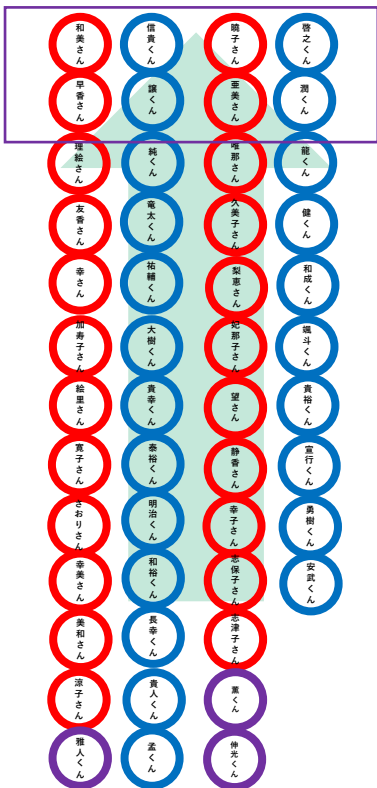

奥州厄年連の絆 演舞プログラム

時 間	団体名
16:00 -	令和4年度奥州水沢42歳厄年連 翔酉陣
16:10 -	令和4年度奥州水沢25歳厄年連 魁城陣
16:20 -	令和3年度奥州水沢25歳厄年連 紐煌伝
16:30 -	令和4年度奥州前沢25歳厄年連 青逢翔
16:40 -	令和4年度奥州前沢42歳厄年連 鳳狼蓮
16:50 -	令和4年度25歳年祝連 彪心華
17:00 -	令和4年度42歳年祝連 輝粋会
17:10 -	令和3年度奥州水沢42歳厄年連 申舞伝
17:20 -	令和4年度奥州水沢42歳厄年連 翔酉陣
17:30 -	調整（休憩）
17:40 -	令和4年度奥州水沢25歳厄年連 魁城陣
17:50 -	令和4年度奥州前沢42歳厄年連 鳳狼蓮
18:00 -	令和4年度42歳年祝連 輝粋会
18:10 -	令和4年度奥州前沢25歳厄年連 青逢翔
18:20 -	令和4年度25歳年祝連 彪心華
18:30 -	令和4年度奥州水沢42歳厄年連 翔酉陣
18:40 -	令和4年度奥州水沢25歳厄年連 魁城陣
18:50 -	奥州厄年連の絆スペシャルプログラム
- 19:00	終了

製作総指揮 高橋信貴（祭典実行委員長）

現場監督 渡邊貴人（運行部長代行）

・判断迷う事あれば、従事者→作業責任者→運行部長/事務局長→実行委員長で連絡を

緊急連絡先 秋まつり祭典本部 070-1143-8087
 実行委員長 高橋信貴 080-6049-1159
 運行部長代行 渡邊貴人 080-5226-9114
 事務局長 宮澤 孟 090-8784-0725

13:00

16:00

2回目
H17
衣装

17:20

18:30