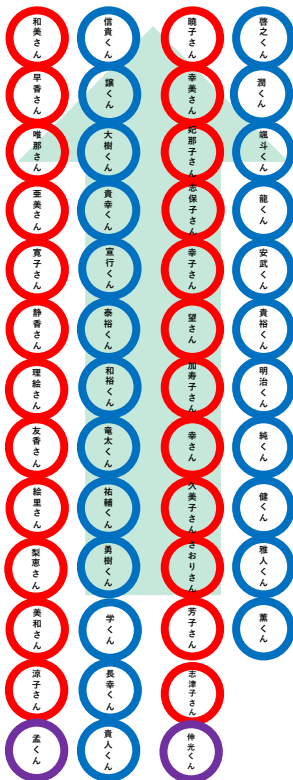

奥州厄年連の絆 演舞プログラム

時 間	団体名
16:00 -	令和4年度奥州水沢42歳厄年連 翔酉陣
16:10 -	令和4年度奥州水沢25歳厄年連 魁城陣
16:20 -	令和3年度奥州水沢25歳厄年連 紐煌伝
16:30 -	令和4年度奥州前沢25歳厄年連 青逢翔
16:40 -	令和4年度奥州前沢42歳厄年連 鳳狼蓮
16:50 -	令和4年度25歳年祝連 彪心華
17:00 -	令和4年度42歳年祝連 輝粋会
17:10 -	令和3年度奥州水沢42歳厄年連 申舞伝
17:20 -	令和4年度奥州水沢42歳厄年連 翔酉陣
17:30 -	調整（休憩）
17:40 -	令和4年度奥州水沢25歳厄年連 魁城陣
17:50 -	令和4年度奥州前沢42歳厄年連 鳳狼蓮
18:00 -	令和4年度42歳年祝連 輝粋会
18:10 -	令和4年度奥州前沢25歳厄年連 青逢翔
18:20 -	令和4年度25歳年祝連 彪心華
18:30 -	令和4年度奥州水沢42歳厄年連 翔酉陣
18:40 -	令和4年度奥州水沢25歳厄年連 魁城陣
18:50 -	奥州厄年連の絆スペシャルプログラム
- 19:00	終了

製作総指揮 高橋信貴（祭典実行委員長）

現場監督 渡邊貴人（運行部長代行）

・判断迷う事あれば、従事者→作業責任者→運行部長/事務局長→実行委員長で連絡を

緊急連絡先 秋まつり祭典本部 070-1143-8087
 実行委員長 高橋信貴 080-6049-1159
 運行部長代行 渡邊貴人 080-5226-9114
 事務局長 宮澤 孟 090-8784-0725

13:00

16:00

2回目
H17
衣装

17:20

18:30